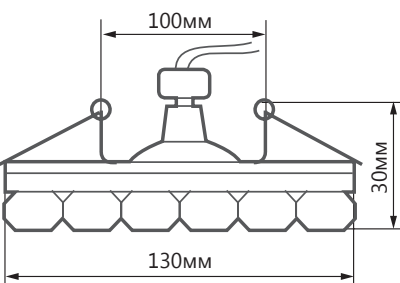

③
Светильник со включенной лампой

Светодиодный светильник **CD4024** разработан специально для натяжных потолков и подвесных систем.

Применяется как для декоративной подсветки, так и для основного освещения помещений.

Особенностью новых моделей светильников является подсветка кристаллов при помощи светодиодной ленты расположенной по периметру светильника, что обеспечивает возможность отдельного включения светодиодной подсветки или лампы (при подключении к разным выключателям).

ПРЕИМУЩЕСТВА:

- Под лампу с цоколем GX53
- Простой и быстрый монтаж
- Разнообразие неповторимых и идеально ровных световых рисунков на потолке

Артикул	29538
Мощность:	11W max + 3W (LED)
Напряжение:	230V/50Hz
Патрон:	GX53
Тип лампы:	GX53
Кол-во светодиодов:	20LED
Цветовая тем-ра LED-подсветки:	4000K
Материал:	полимер
Размеры:	Ø130 × 30мм
Встраиваемый размер:	Ø100мм
Цвет кристаллов:	прозрачный
Класс защиты:	I

EAC IP20